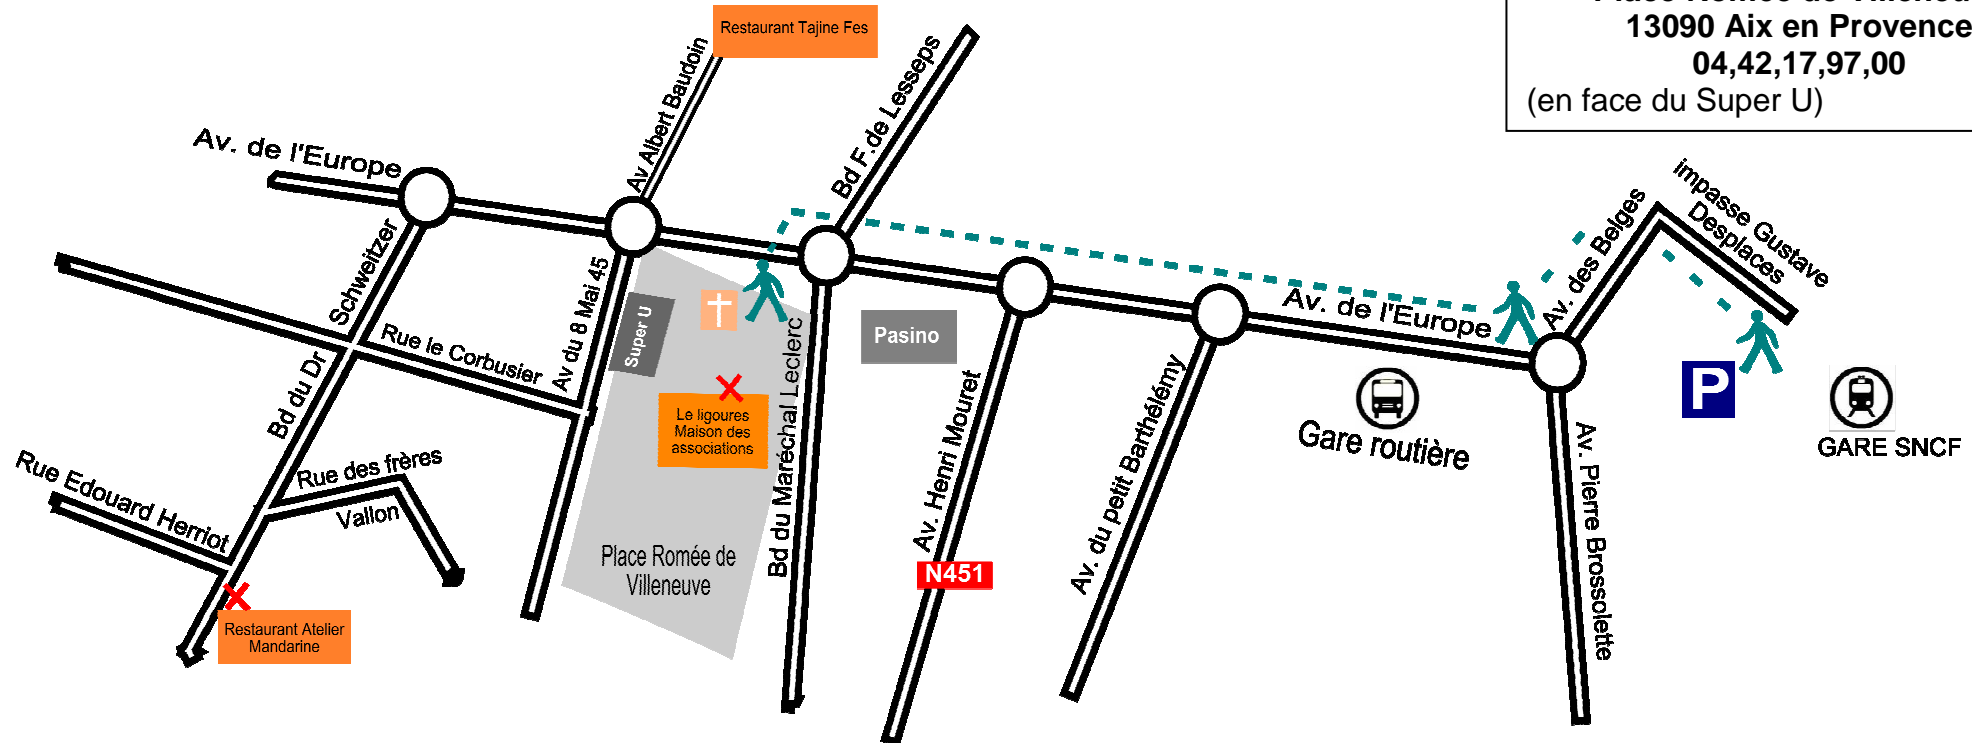

16h00-17h00 Restitutions, échanges et perspectives du réseau

PLAN D'ACCES

Moyens de transports

En bus : Gare routière / le Ligourès : 5 min à pied.
<http://www.lepilote.com/>
ou appeler directement la gare routière Tel: 08.91.024.025

En TER : Gare Ter / le Ligourès : 12 min à pied
(Possibilité de monter avec votre vélo).
<http://www.ter-sncf.com/Regions/paca/fr/>

En voiture

Organisez votre co voiturage :
<http://www.doodle.com/brzqx98fis58i988>
Il y a des places de parking gratuites sur la place Romée De Villeneuve et dans les avenues autour de cette place