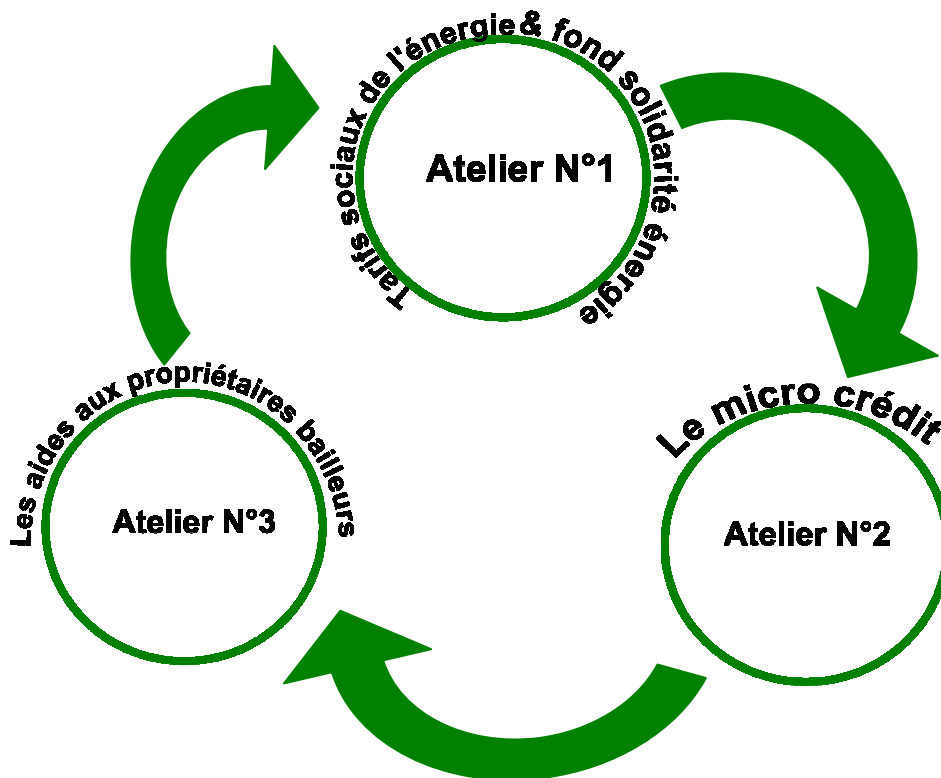

Le réseau est animé par

Shadyc
ehess - crs

Et soutenu par

Avec la participation de :

PROGRAMME

9h30 Introduction

•10h00• Point d'actualité

•11h00• Typologie des financements possibles : focus sur le projet FINSH (projet européen de développement d'outils pour la diminution de la précarité énergétique)

Marie-Maud Gérard , Chargée de mission Energie Association GERES

••12h30 REPAS ••

(Restauration libre : cf détails avec le plan d'accès)

14h00 La ronde des financements

Présentation de dispositifs et échanges de pratiques

16h00-17h00 Restitutions, échanges et perspectives du réseau

PLAN D'ACCES

Moyens de transports

En bus : Gare routière / le Ligourès : 5 min à pied.
<http://www.lepilote.com/>
ou appeler directement la gare routière Tel: 08.91.024.025